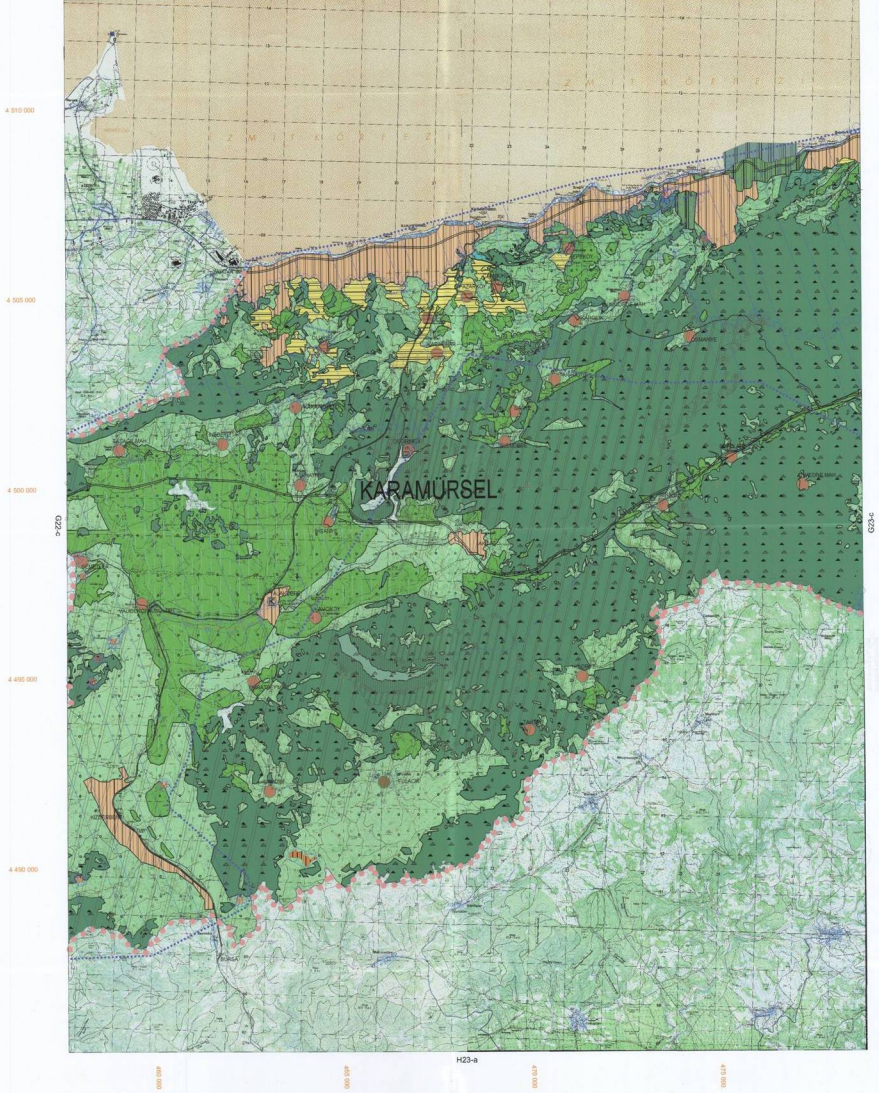

G23-d
G23-a

1/50000