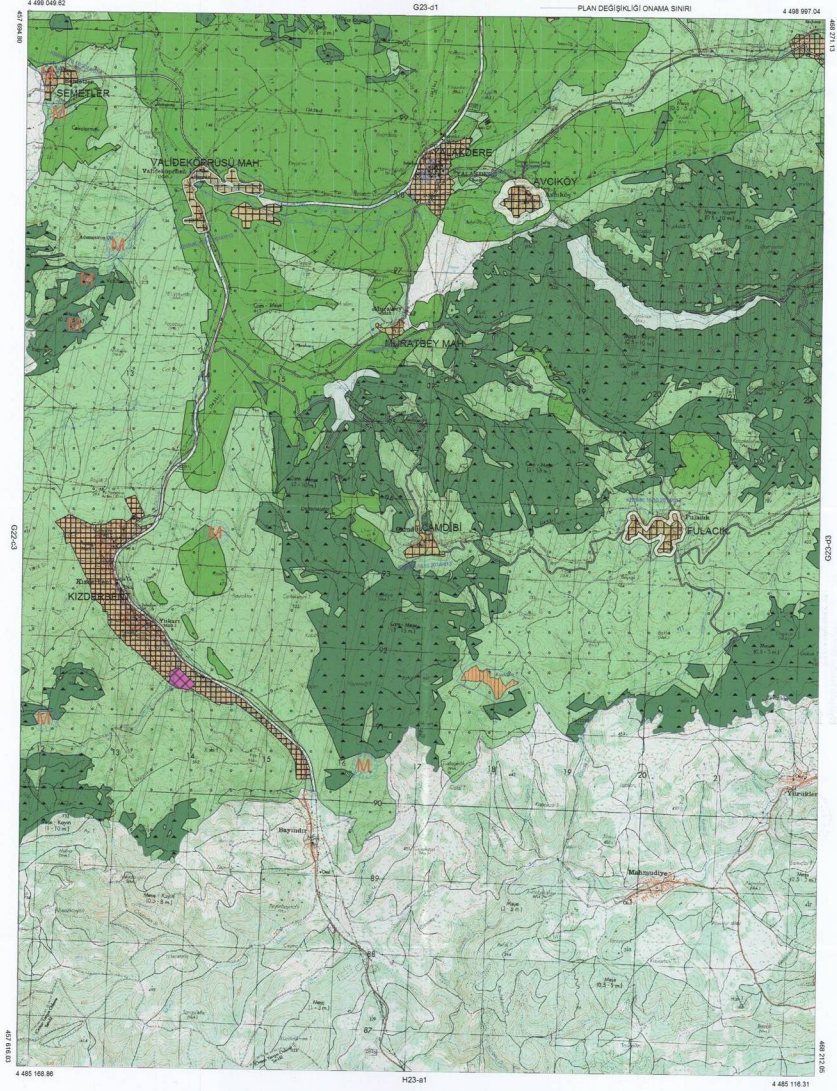

G23-d4

PLAN DEĞİŞİKLİĞİ ÇNAMA SINIRI

1/25000